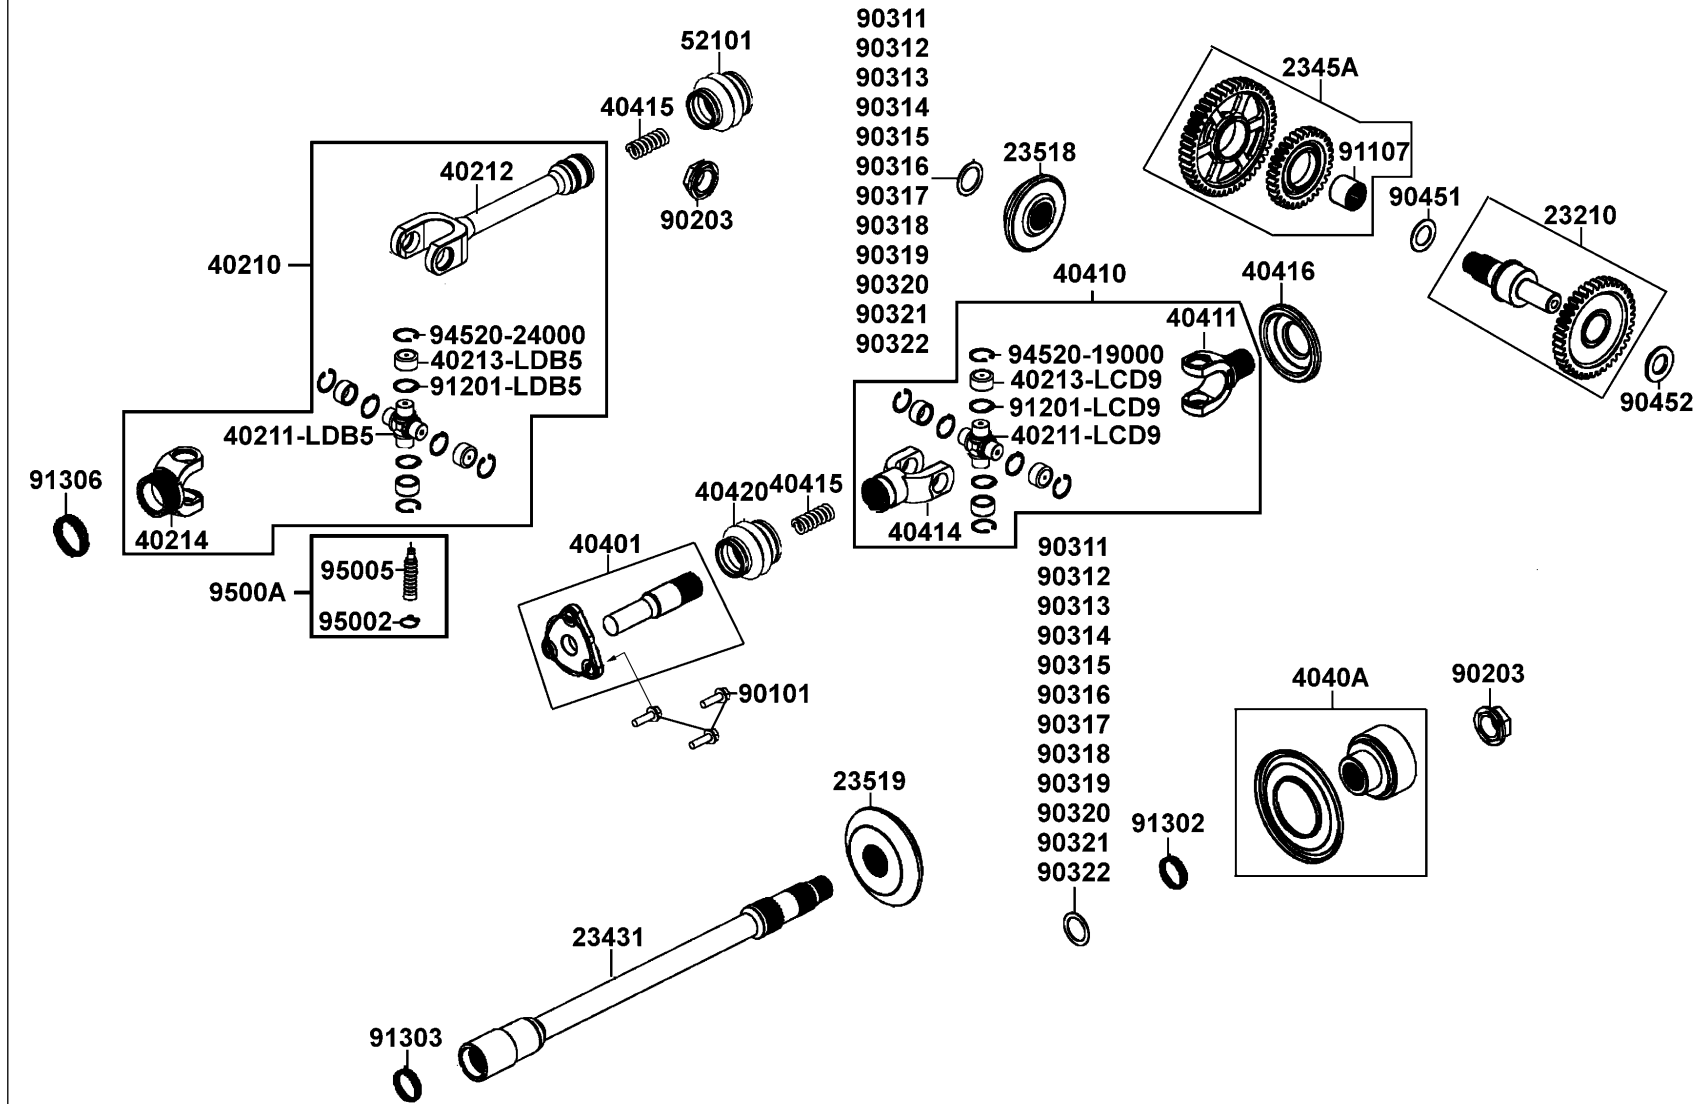

E08

Shaft Reduction