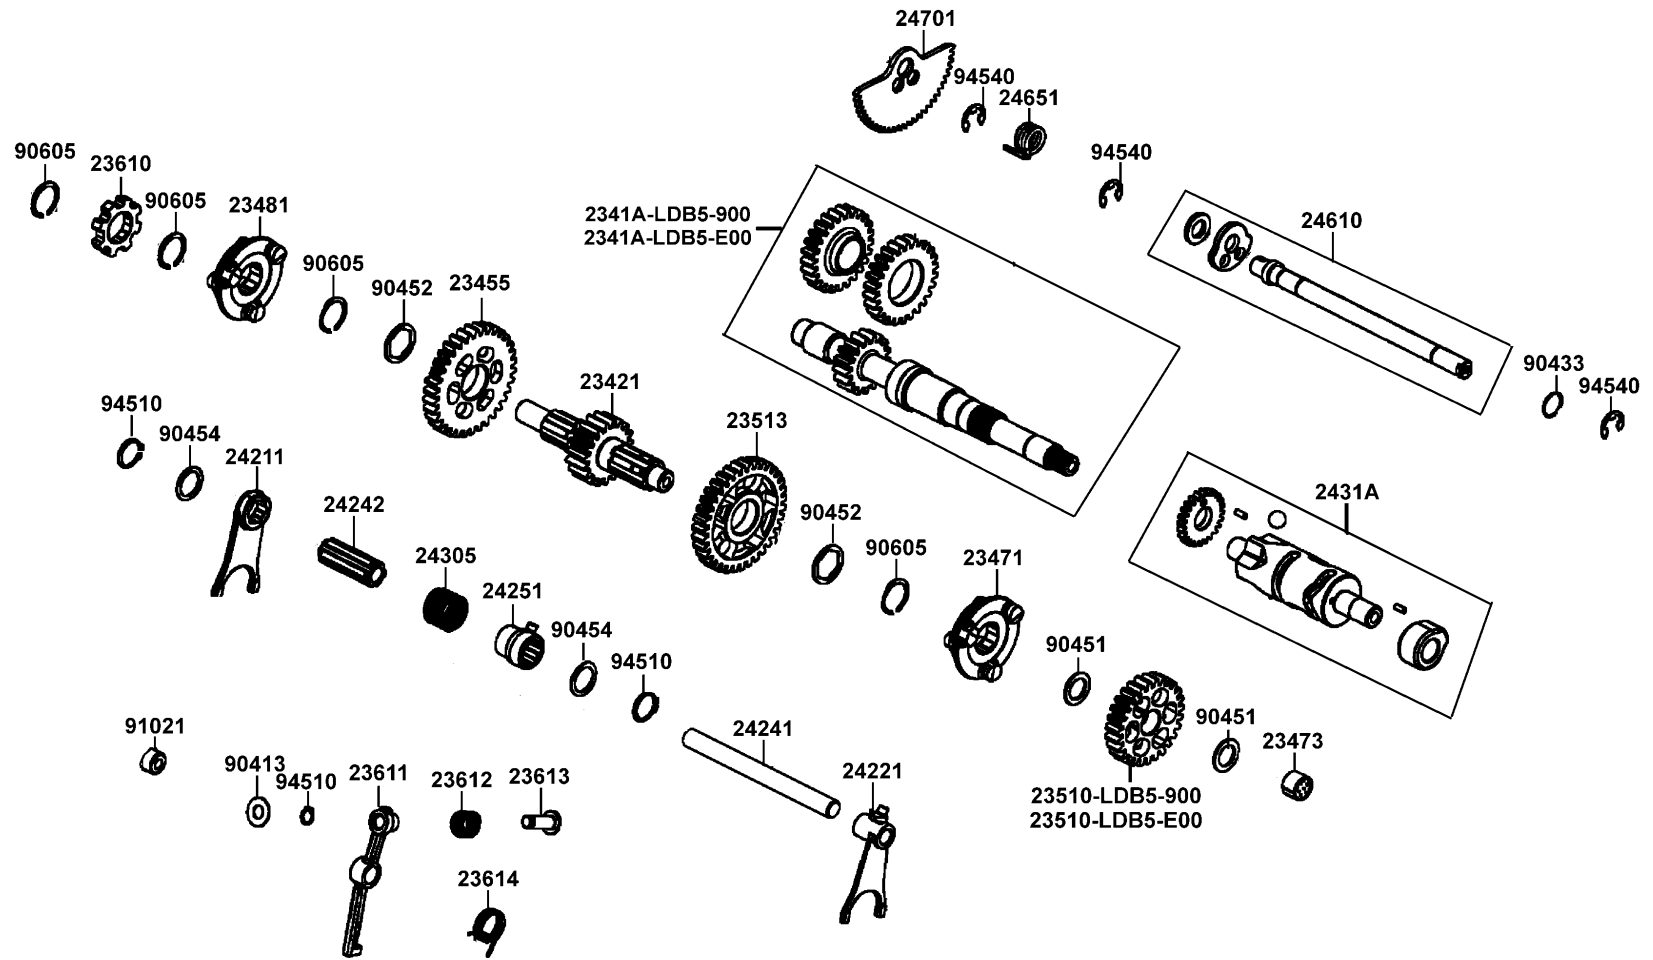

E07

Clutch Assy Primary