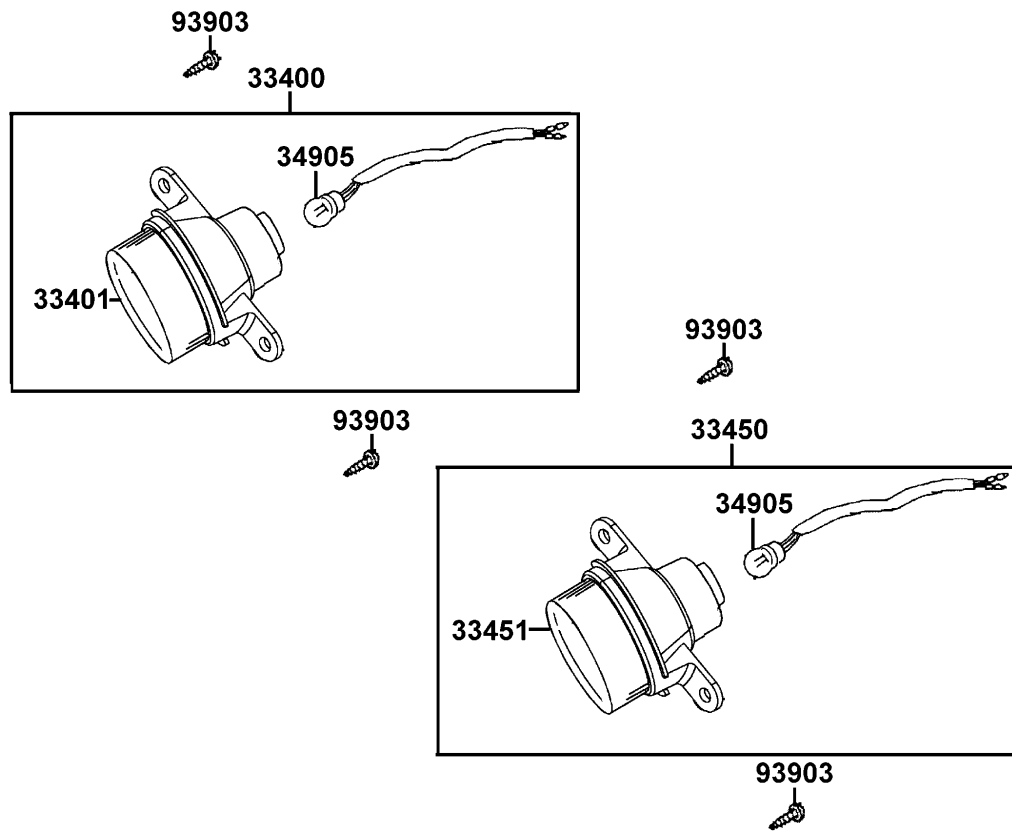

F17

Light Winker