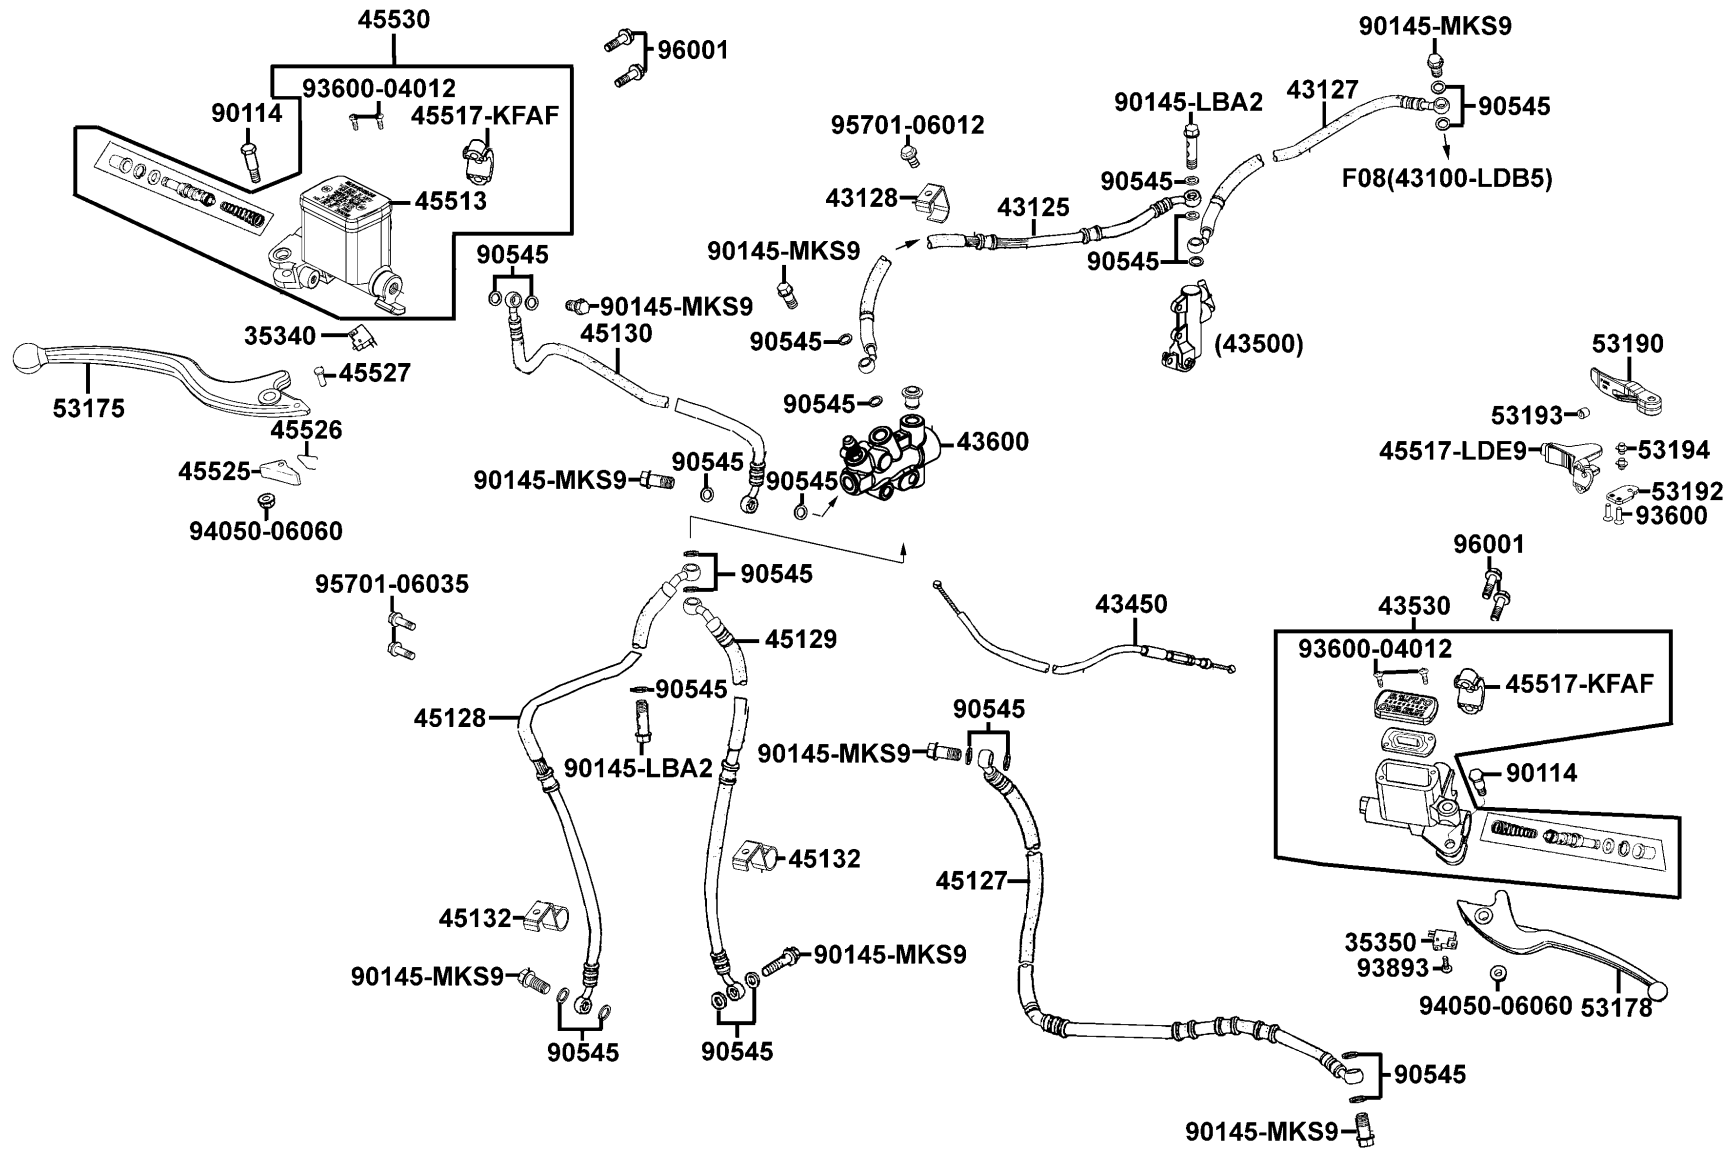

F04

Master Cylinder