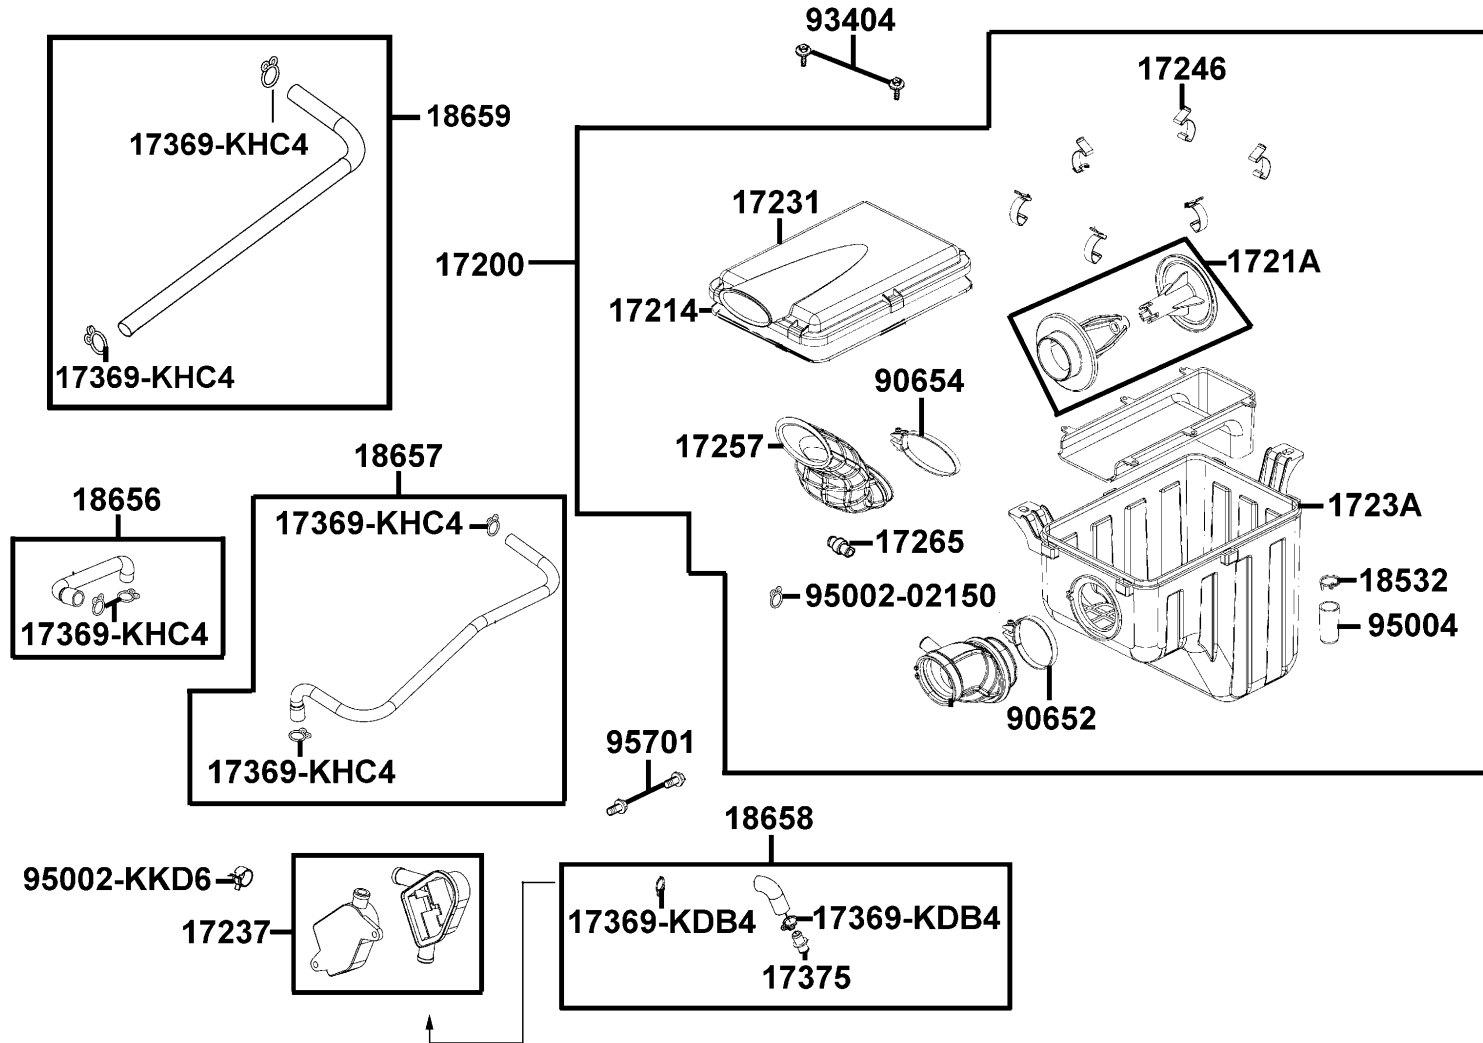

F13

Air Cleaner