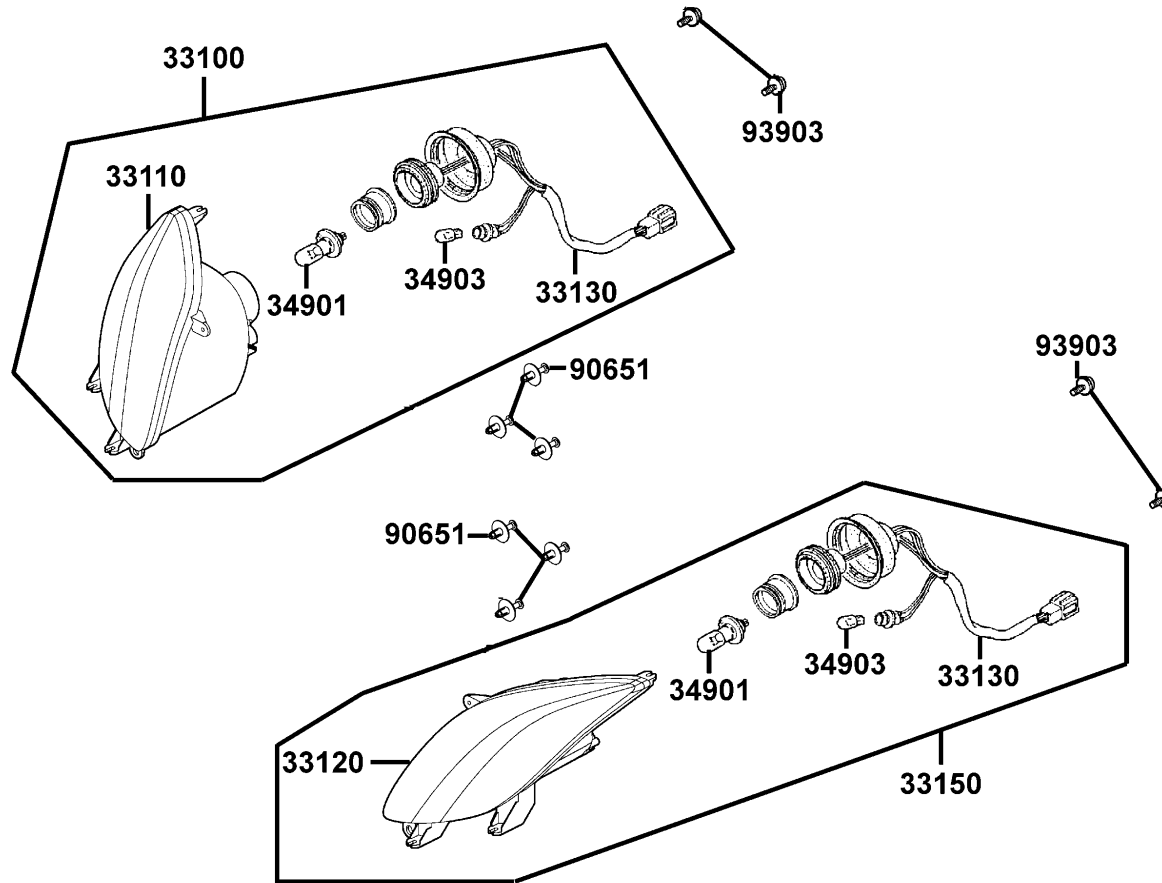

F01

Head Light