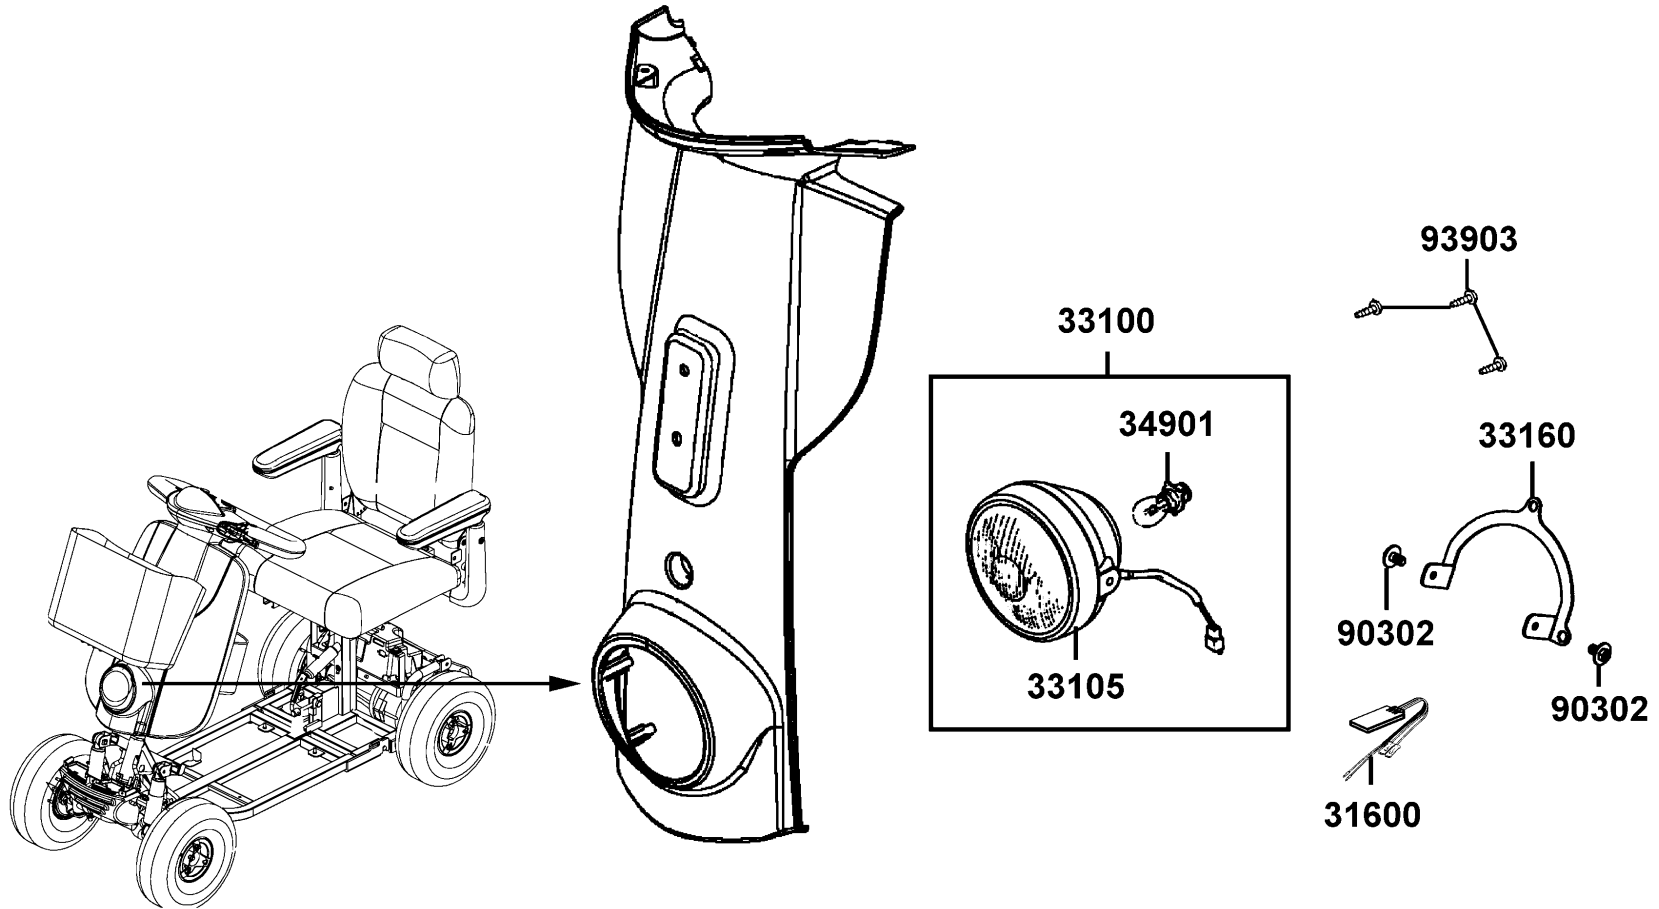

F01

Head Light