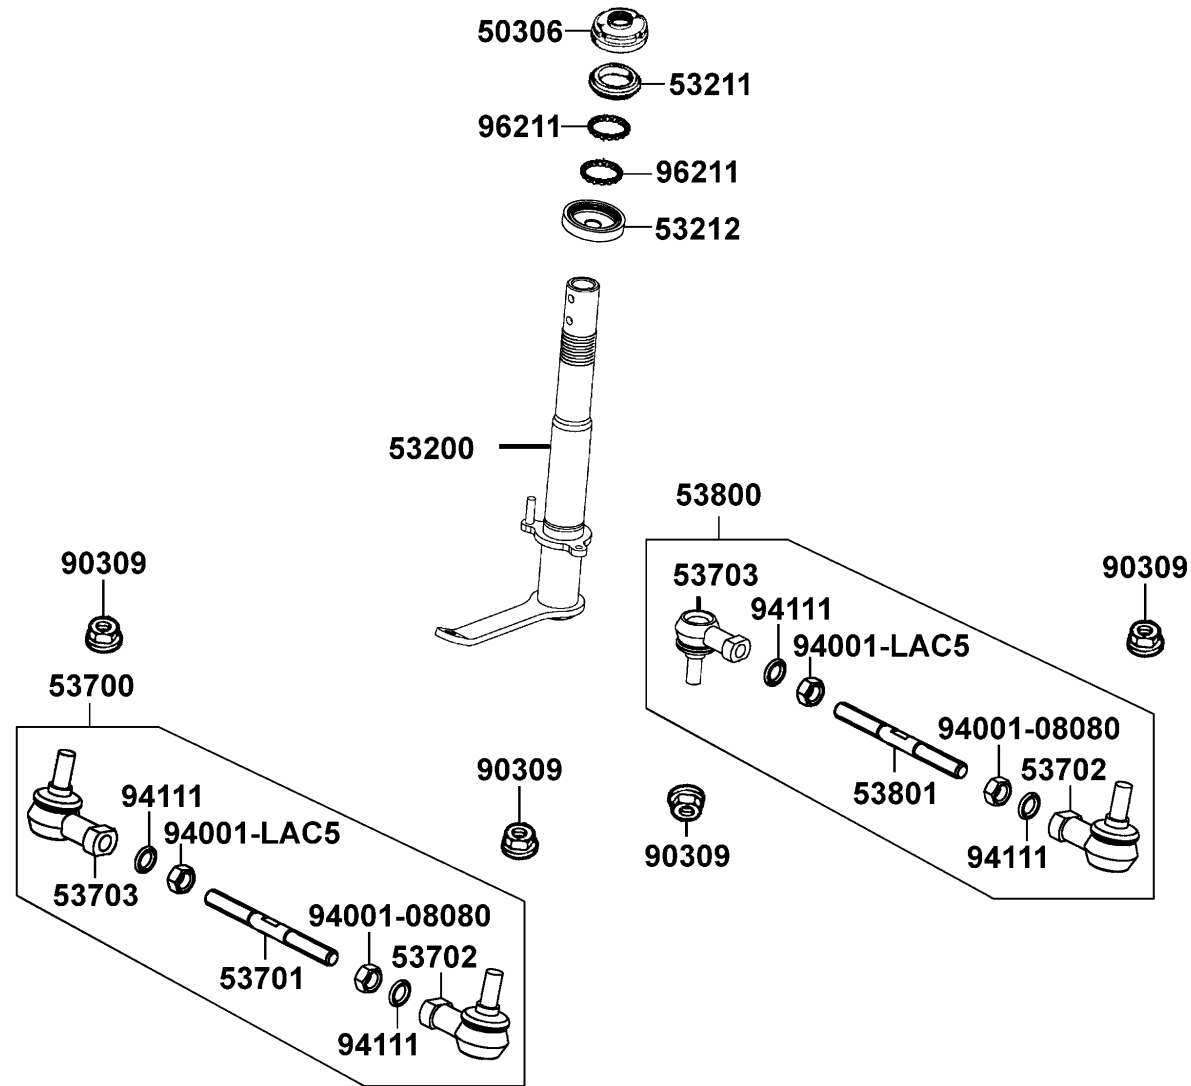

F04

Steering Stem