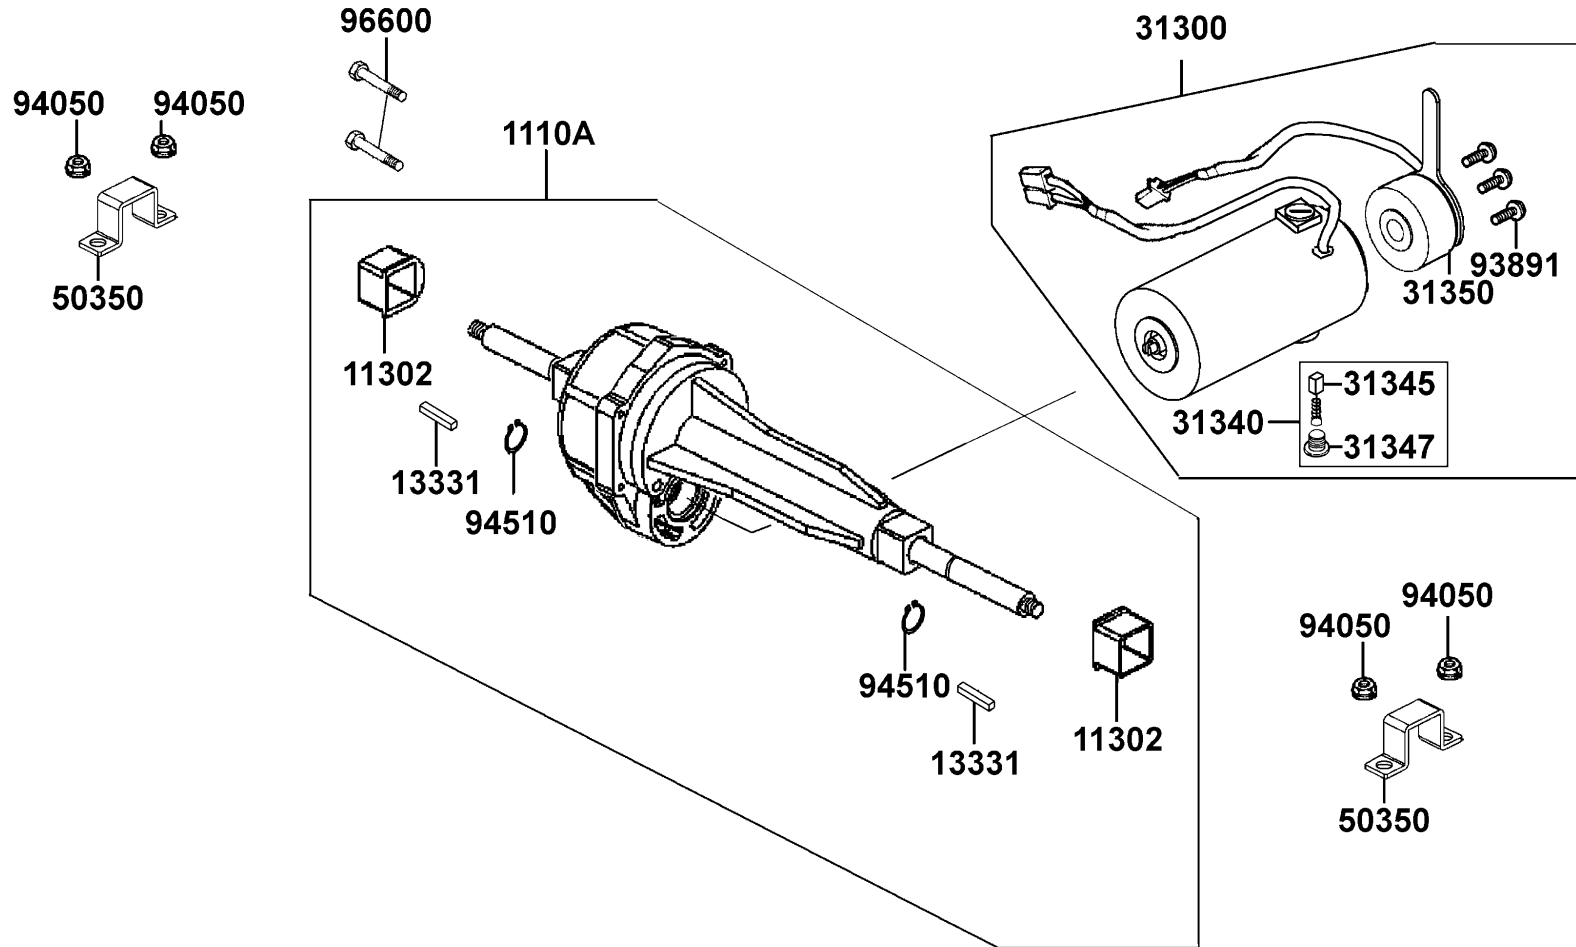

E01

Motor

Sales mark	Ref no	Part no	Description	Reg description	Regd no	E01
	1110A	1110A-LDB4-E20	MISSION ASSY	MISSION ASSY	1	
	11302	11302-LAC5-900	RUBBER	RUBBER	2	
	13331	13331-LAC5-900	KEY 4.8X4.8X40	KEY 4.8X4.8X40	2	
#	31300	31300-LDB4-E21	MOTOR ASSY	MOTOR ASSY	1	
	31340	31340-LAC5-900	BRUSH ASSY	BRUSH ASSY	2	
	31345	31345-LAC5-305	BRUSH	BRUSH	2	
	31347	31347-LAC5-305	CAP BRUSH	CAP BRUSH	2	
	31350	31350-LDB4-E20	BRAKE ASSY	BRAKE ASSY	1	
	50350	50350-LDB4-900	CONNECTOR GEAR BOX	CONNECTOR GEAR BOX	2	
	93891	93891-04012-07	SCREW WASH 4X12	SCREW WASH 4X12	3	
	94050	94050-08080	NUT FLANGE 8MM	NUT FLANGE 8MM	4	
	94510	94510-19000	CIRCLIP EX 1.9	CIRCLIP EX 1.9	2	
	96600	96600-06060-06	SOCKET BOLT 6X60	SOCKET BOLT 6X60	2	