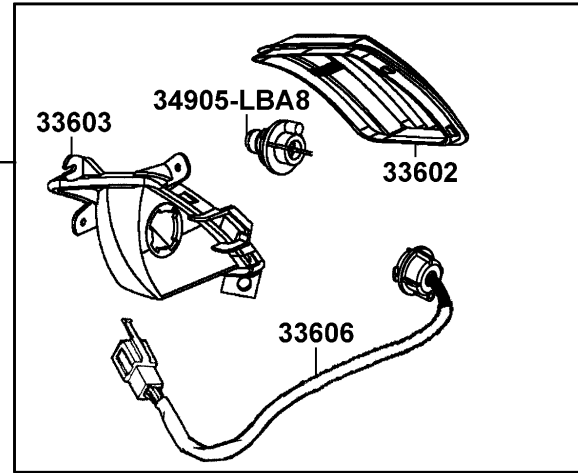

93903-34380 X14

90305-GHK8

33650