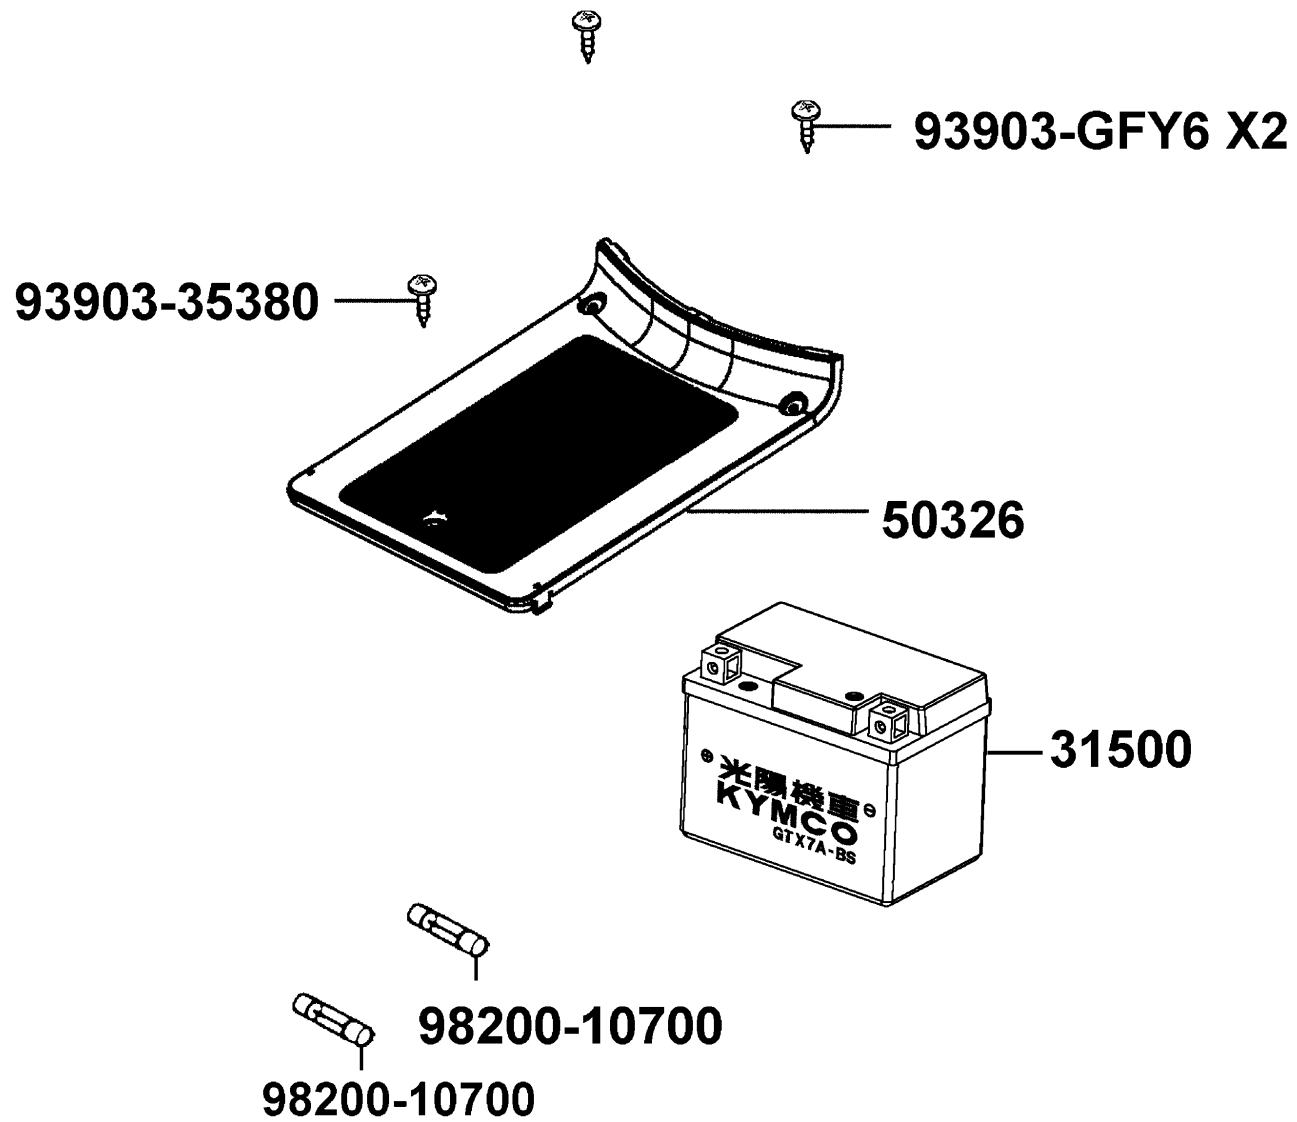

F11

Battery