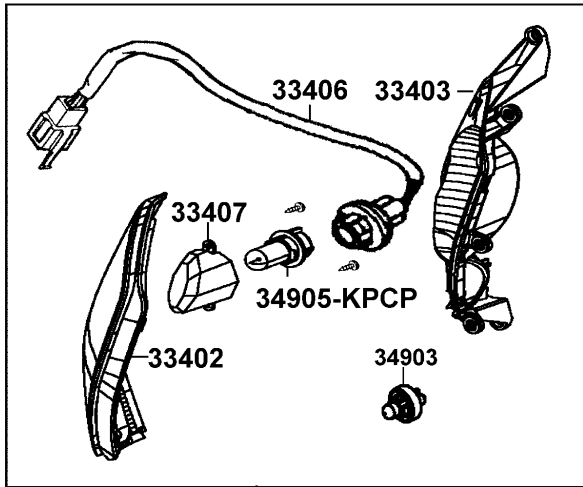

F17

Front Winker

33400
33450