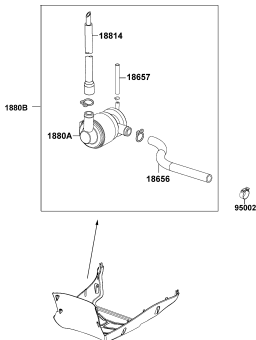

F21 Air Cleaner Two