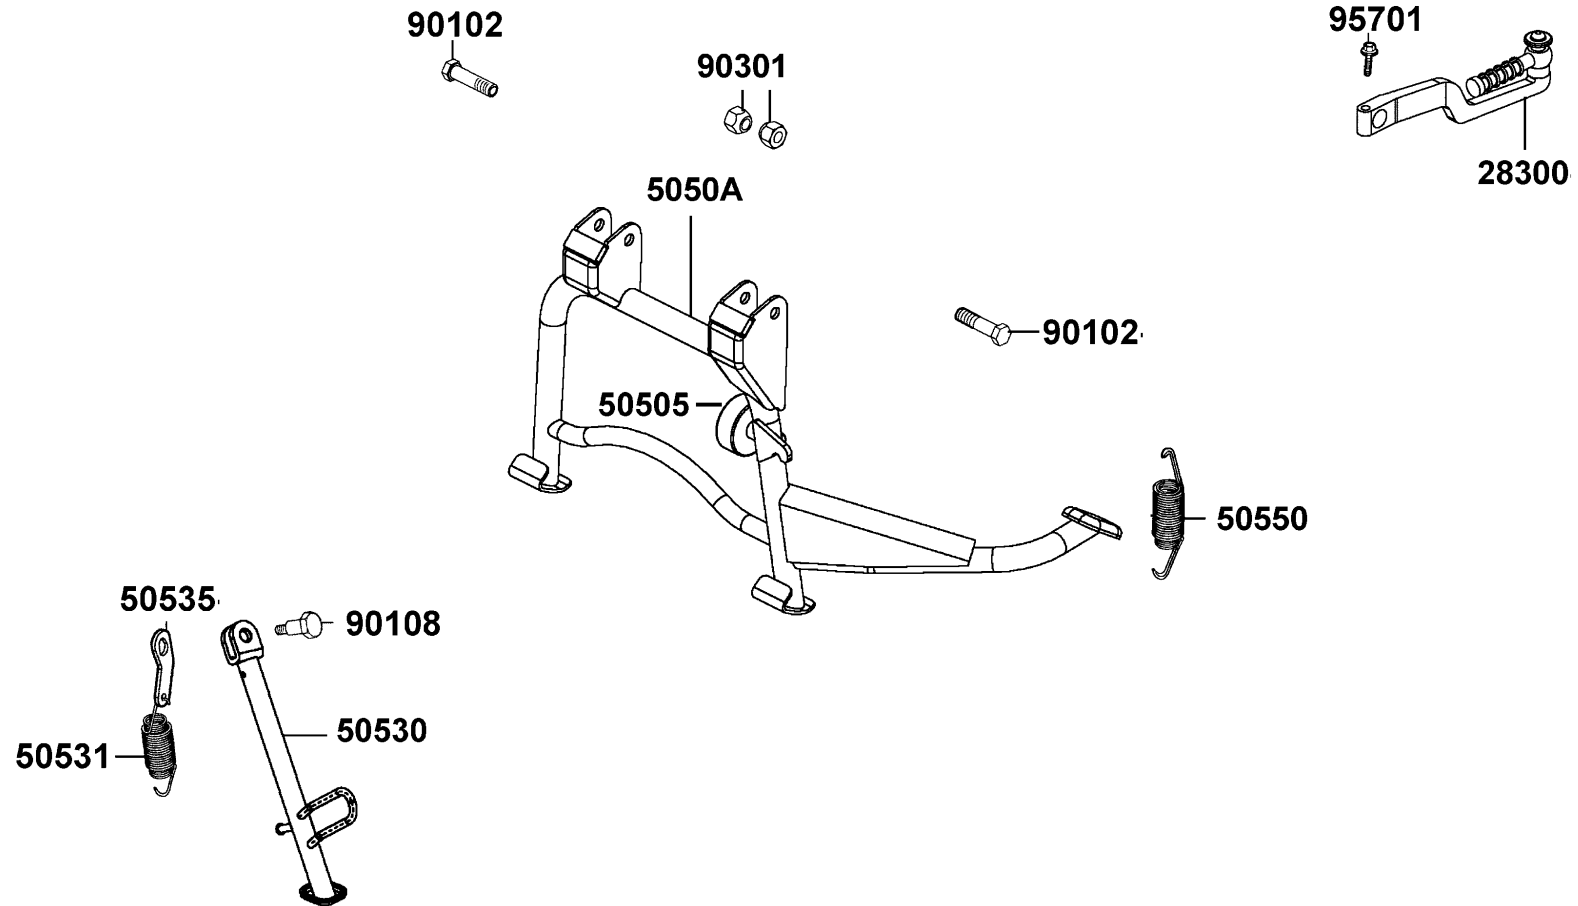

F15

Stand Kick Starter Arm