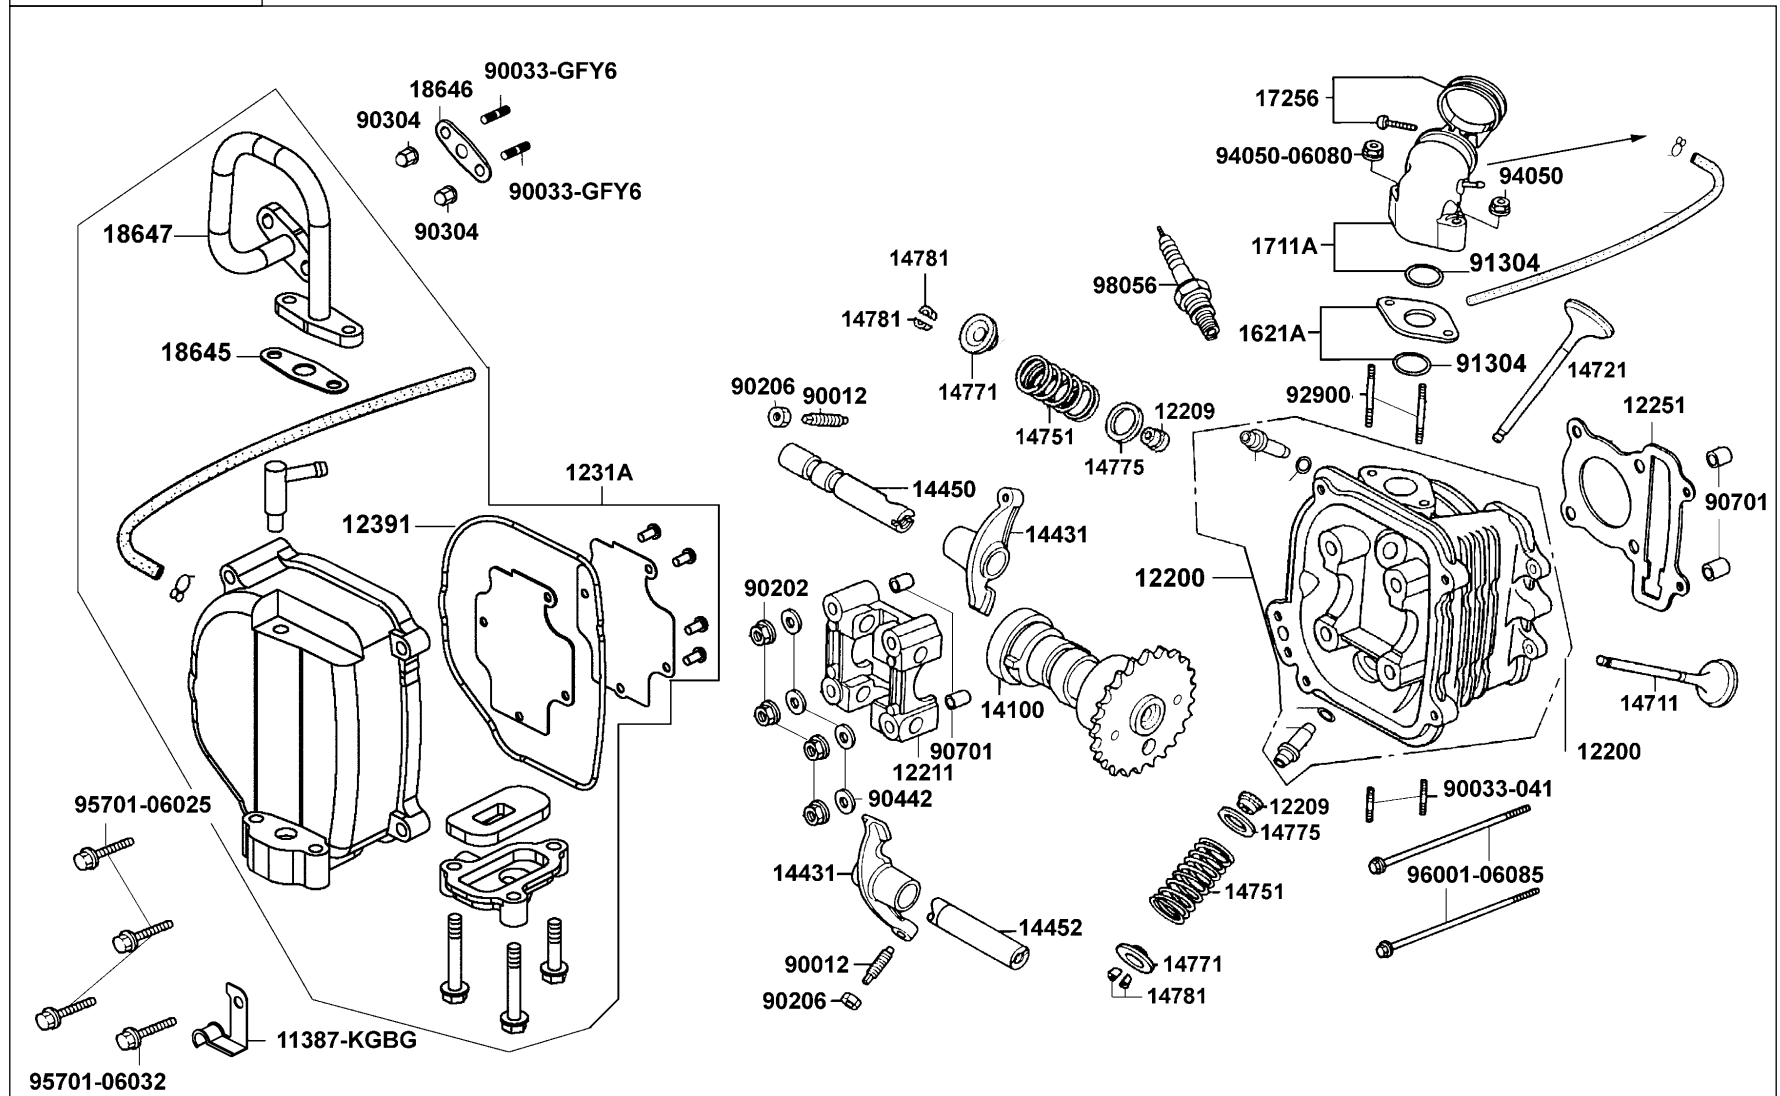

E02

Cylinder Head