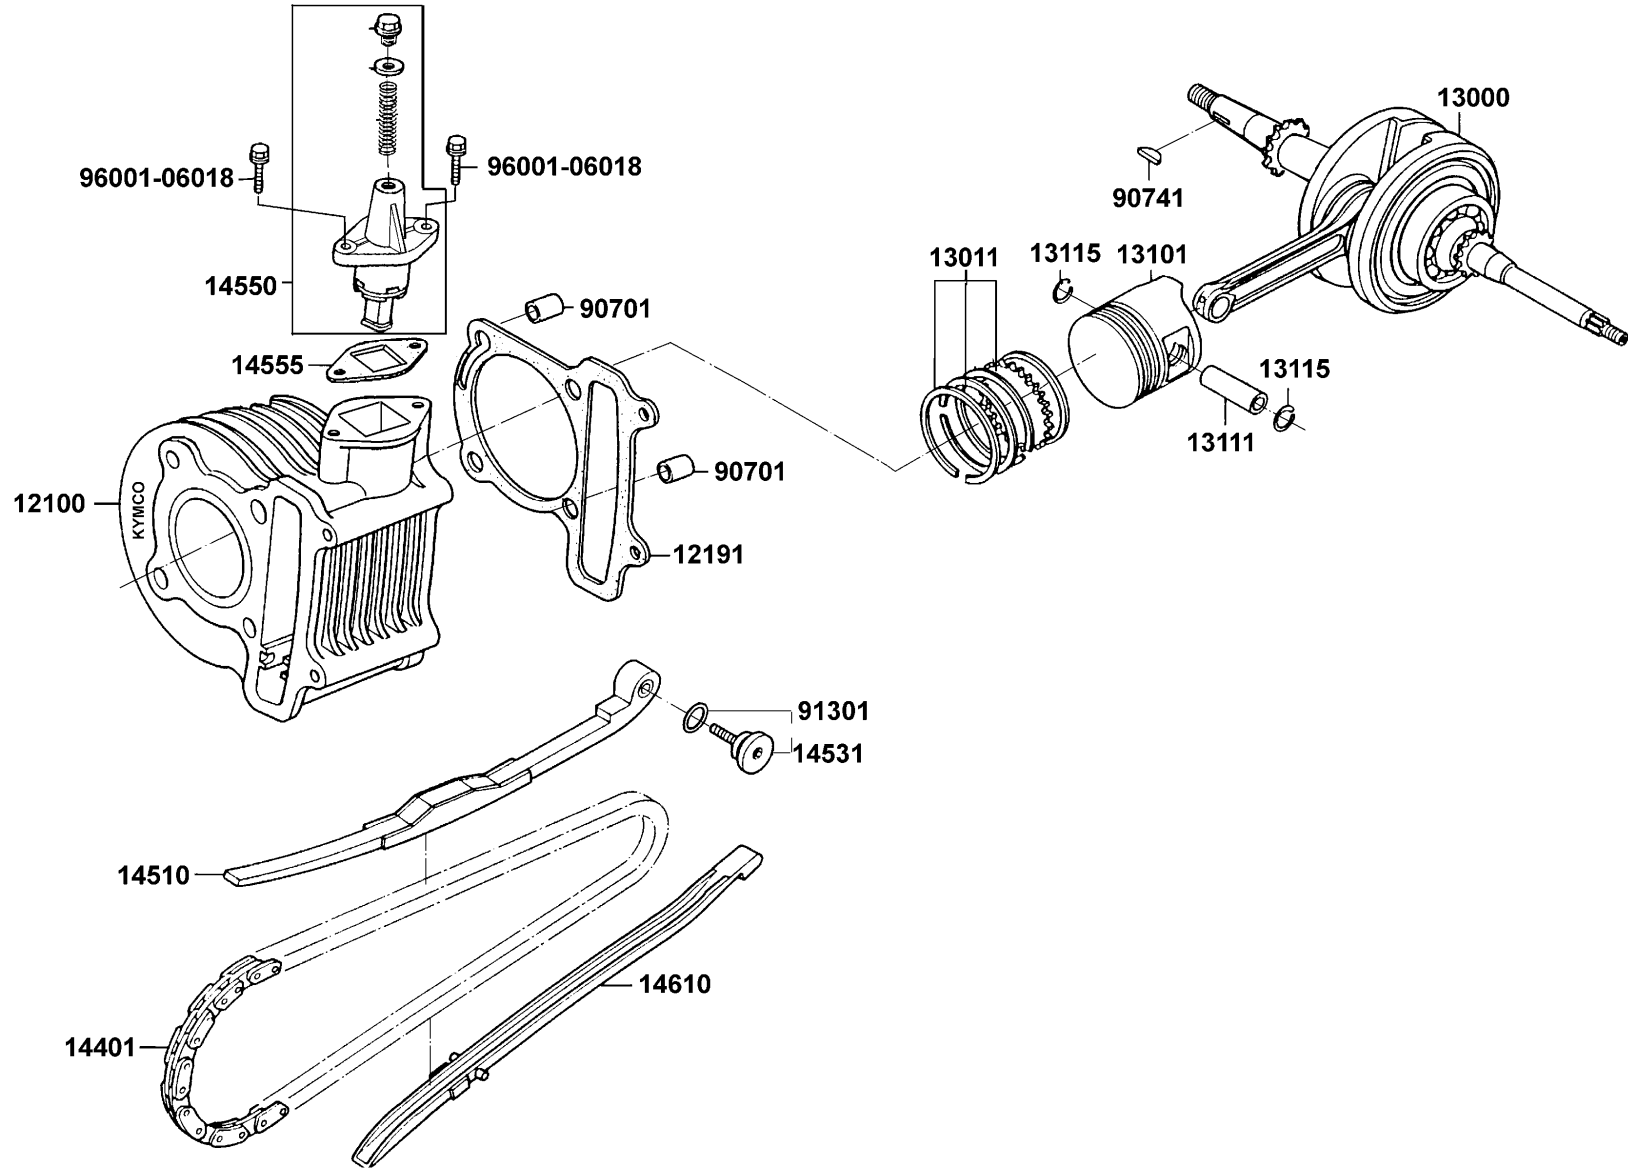

E02

Cylinder Head

Sales mark	Ref no	Part no	Description	Reg description	Regd no	E02
	11387	11387-KGBG-900			1	
	12200	12200-KGBG-9100			1	
	12209	12209-GDB4-6820-M1			2	
	12211	12211-KGBG-9000-M1			1	
	12251	12251-KGBG-900	GASKET CYLINDER HEAD		1	
	1231A	1231A-KHC5-900			1	
	12391	12391-KEE1-900	GASKET HEAD COVER		1	
	14100	14100-KGBG-9000			1	
	14431	14431-KGBG-W10			2	
	14450	14450-KGBG-W10			1	
	14452	14452-KGBG-W10			1	
	14711	14711-KGBG-9000			1	
	14721	14721-KGBG-9000			1	
	14751	14751-GEN5-9000			2	
	14771	14771-GDB4-6800			2	
	14775	14775-MFA6-001	SEAT VALVE SPG OUTER	SEAT VALVE SPG OUTER	2	
	14781	14781-MFA6-0010			4	
	1621A	1621A-KGBG-900	INSULATOR CARB ASSY		1	
	1711A	1711A-LBD6-E00	PIPE ASSY INLET	PIPE ASSY INLET	1	
	17256	17256-KGBG-900	BAND INSULATOR		1	

E03

Cylinder Piston Crankshaft

Sales mark	Ref no	Part no	Description	Reg description	Regd no	E03
	12100	12100-KGBG-A60	CYLINDER COMP	CYLINDER COMP	1	
	12191	12191-KGBG-C10	"GASKET,CYLINDER@A"	"GASKET,CYLINDER@A"	1	
	13000	13000-KGBG-900	CRANK SHAFT COMP		1	
	13011	13011-KGBG-9010	RING SET PISTON		1	
	13101	13101-KGBG-901			1	
	13111	13111-KGBG-900	PIN PISTON		1	
	13115	13115-0A01-001	PISTON PIN CLIP		2	
	14401	14401-KGBG-9000			1	
	14510	14510-KGBG-9000			1	
	14531	14531-GLRO-W10			1	
	14550	14550-LDC8-C10	ADJUSTER CAM CHAIN	ADJUSTER CAM CHAIN	1	
	14555	14555-KKJ9-C10	GASKETACAM CHAIN ADJUSTER	GASKETACAM CHAIN ADJUSTER	1	
	14610	14610-KGBG-9000			1	
	90701	90701-GFF6-001	PIN DOWEL SPECIAL 8*14		2	
	90741	90741-0E35-001	KEY WOODRUFF	KEY WOODRUFF	1	
	91301	91301-GLRO-W10			1	
	96001	96001-06018-08	BOLT FLANGE SH 6*18	BOLT FLANGE SH 6*18	2	