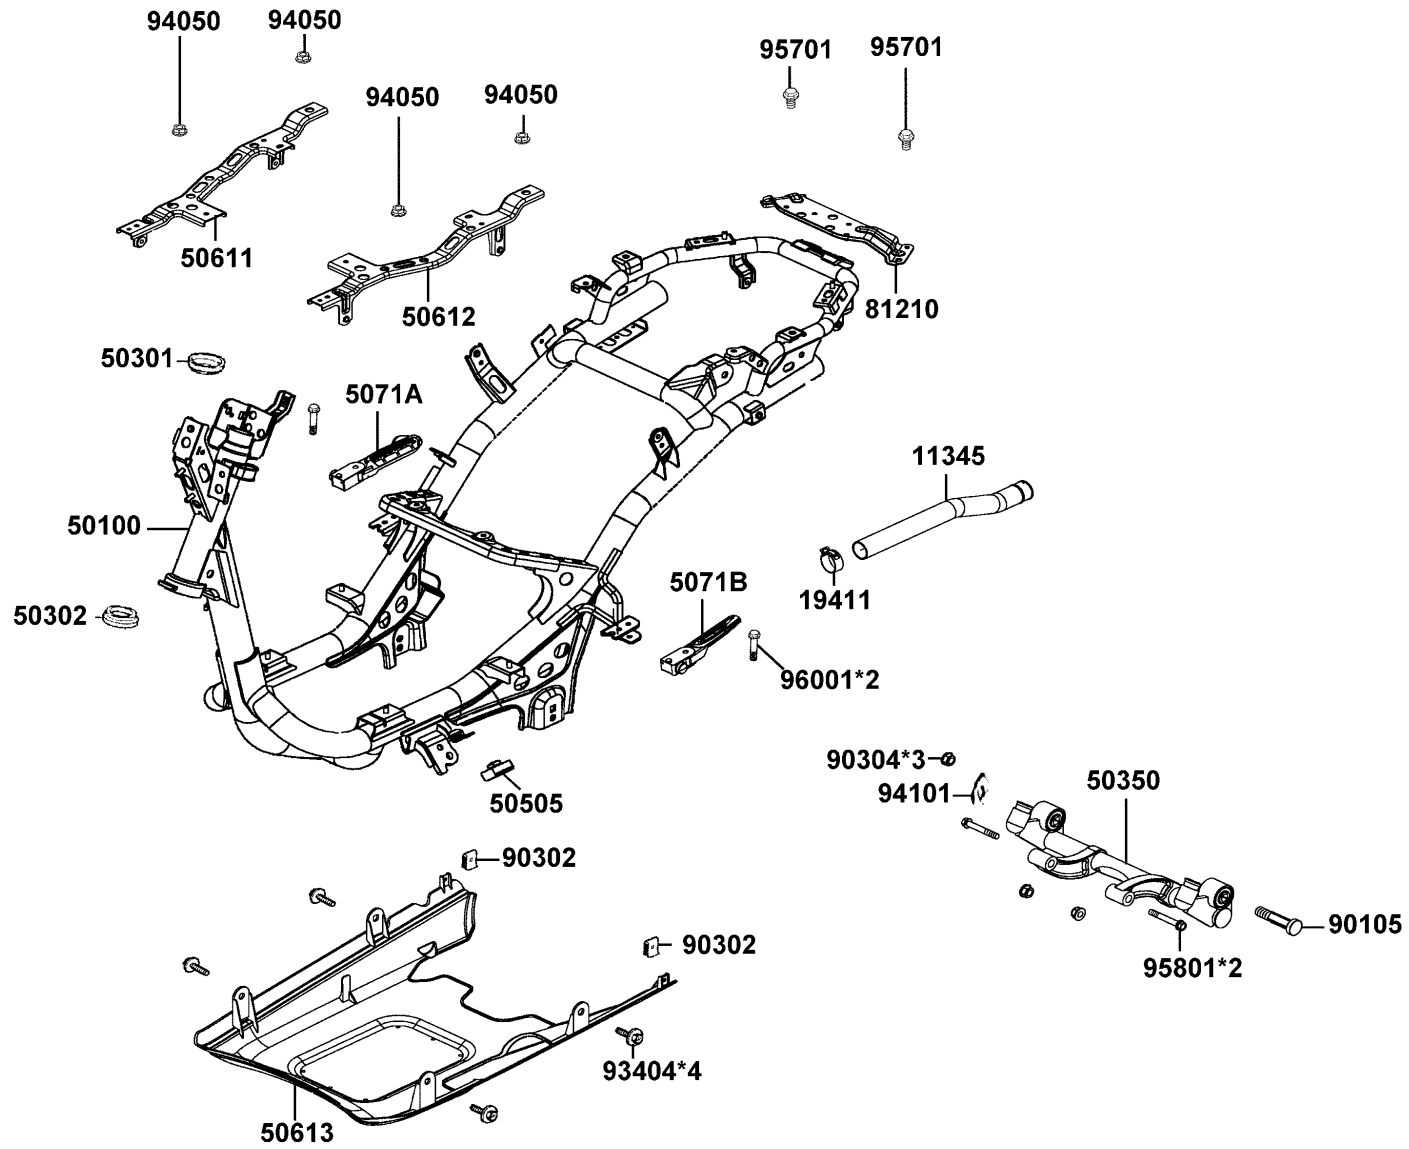

F20

Frame Body