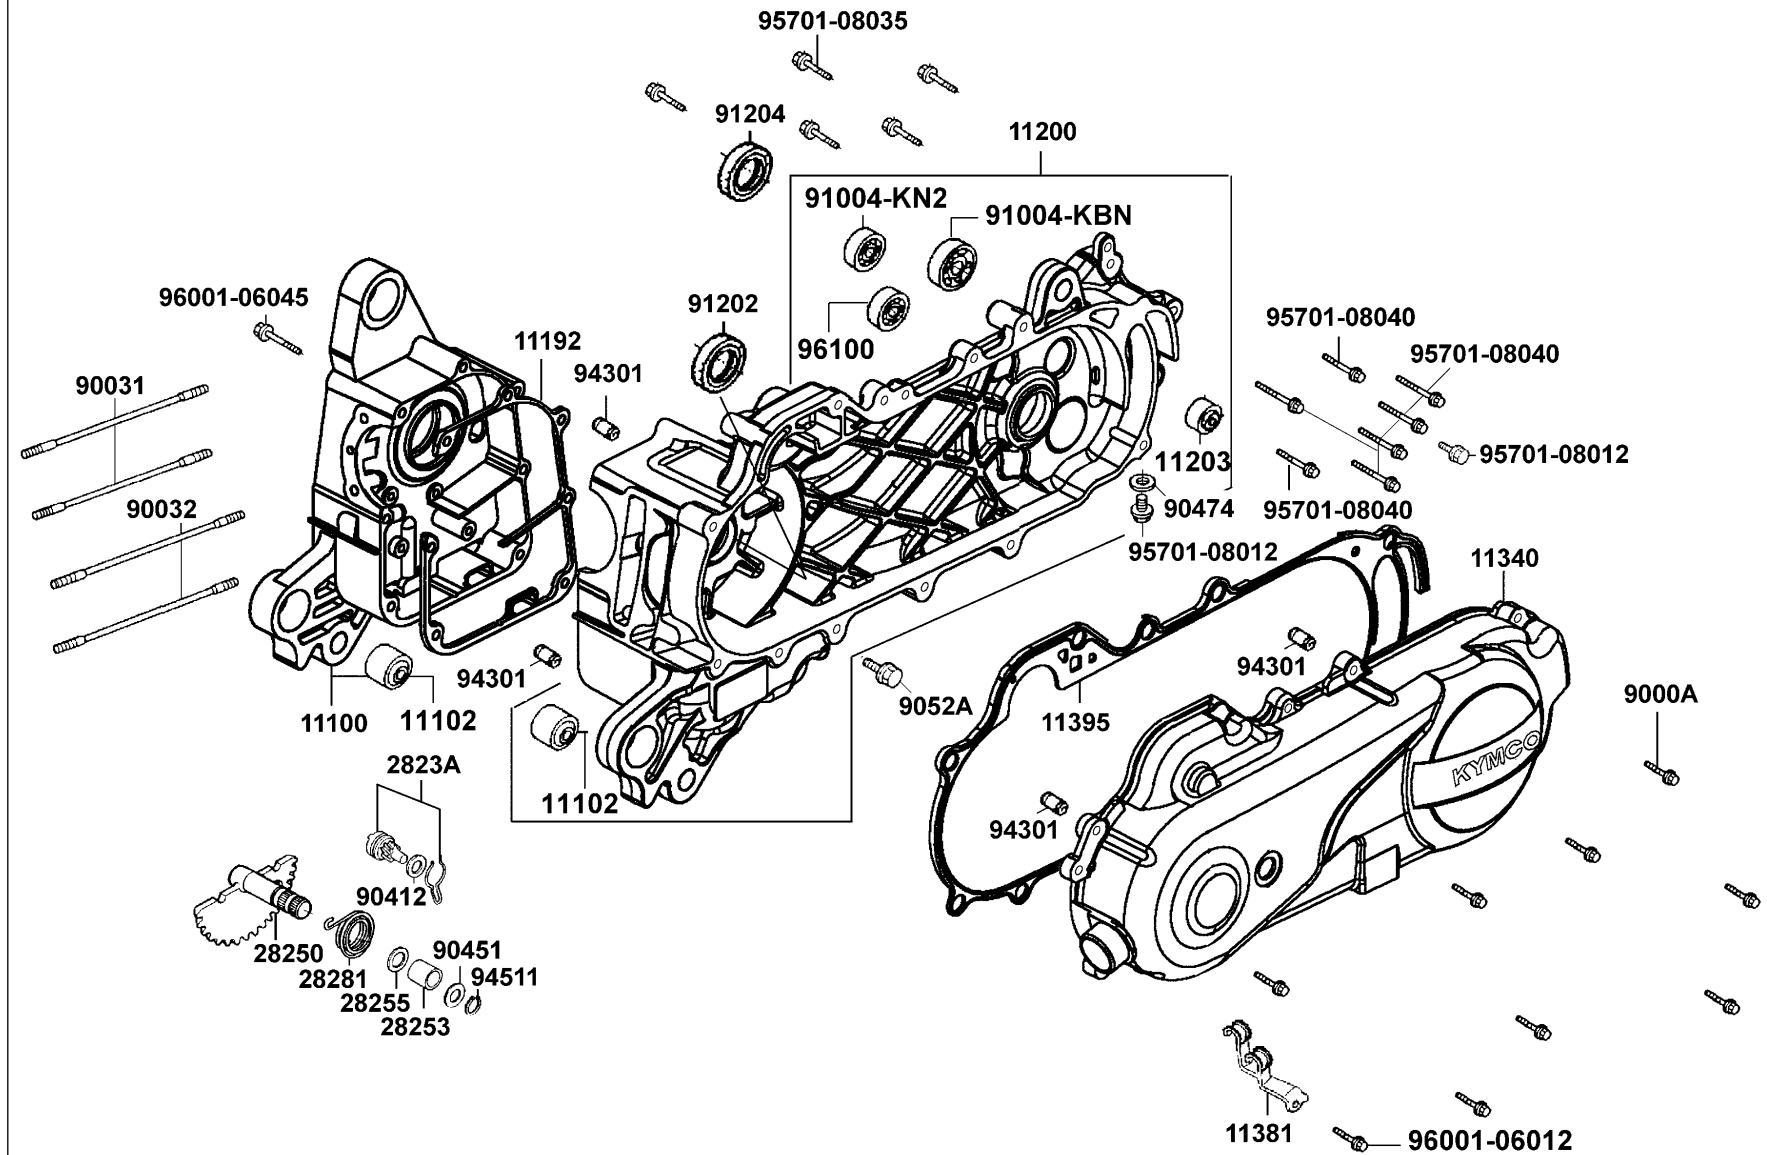

E01

Crank Case