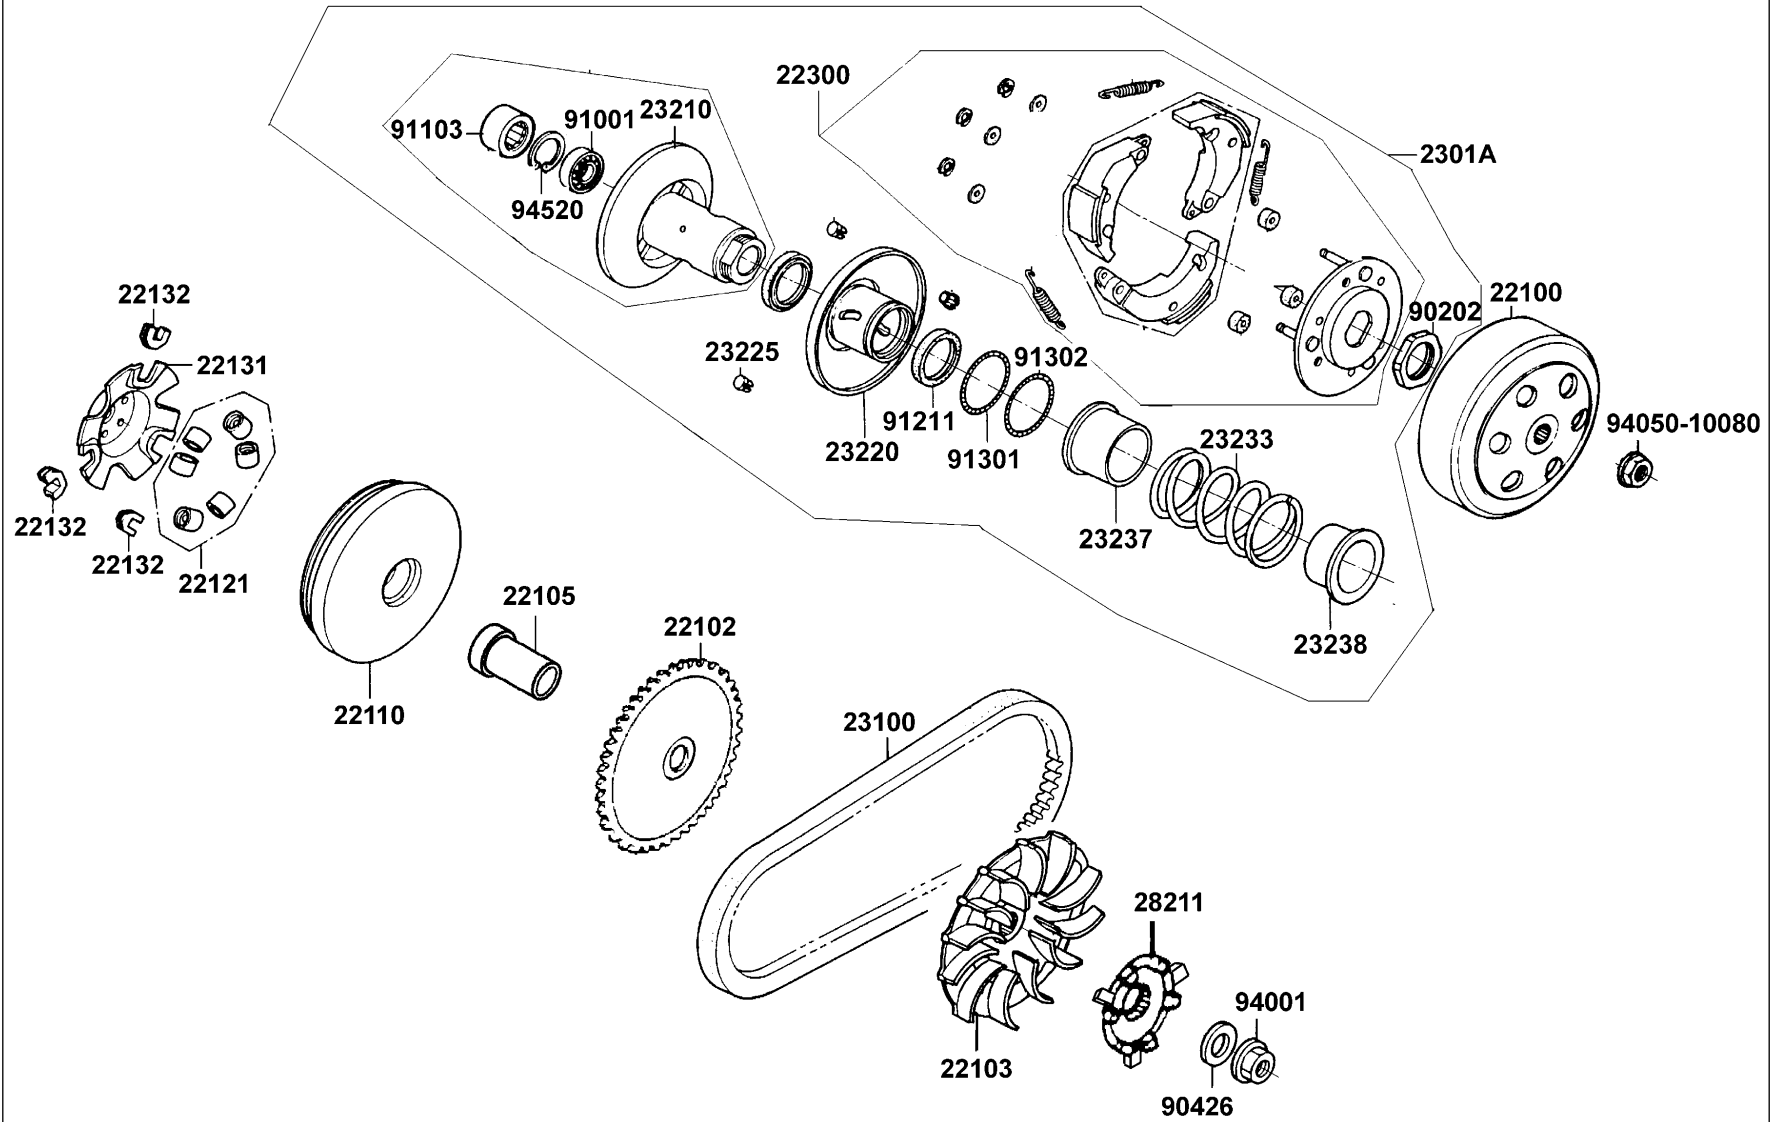

E05

Driven Pulley

Sales mark	Ref no	Part no	Description	Reg description	Regd no	E05
	22100	22100-LDC8-E10			1	
	22102	22102-LDC8-E10			1	
	22103	22103-KEB7-900	FAN CVT COOLING	FAN CVT COOLING	1	
	22105	22105-LBD6-E00	BOSS DRIVE FACE		1	
	22110	22110-LDC8-E10			1	
	22121	22121-LBD6-E00	ROLLER COMP WEIGHT 6.5g		6	
	22131	22131-GHAH-7810			1	
	22132	22132-GLW0-0010			3	
	22300	22300-LDC8-E10			1	
	2301A	2301A-LDC8-E10			1	
	23100	23100-KEB7-900	BELT DRIVE	BELT DRIVE	1	
	23210	23210-GAR1-220			1	
	23220	23220-LDC8-E10			1	
	23225	23225-GAR1-7510			3	
	23233	23233-KEE1-900	SPG DRIVEN FACE		1	
	23237	23237-GAR1-220	COLLAR SEAL	COLLAR SEAL	1	
	23238	23238-GGS7-0110			1	
	28211	28211-KEB7-W10			1	
	90202	90202-1G87-001	NUT SPECIAL 28MM		1	
	90426	90426-KNBN-901	WASHER SPECIAL 12MM		1	

E05

Driven Pulley

Sales mark	Ref no	Part no	Description	Reg description	Regd no	E05
	91001	91001-GA7-7010-M1			1	
	91103	91103-GAR1-004	BRG NEEDLE 17*25*18 WS	BRG NEEDLE 17*25*18 WS	1	
	91211	91211-KEE1-900	OIL SEAL 34*39*3		2	
	91301	91301-KEE1-900	O-RING 36*1.5		1	
	91302	91302-KEE1-900	O-RING 39.8*2.2		1	
	94001	94001-12280-0S	NUT HEX 12MM	NUT HEX 12MM	1	
	94050	94050-10080	NUT FLANGE 10MM	NUT FLANGE 10MM	1	
	94520	94520-24000	CIR CLIP IN 24	CIR CLIP IN 24	1	